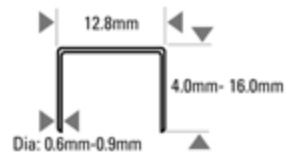

TU-216-80LN-E

80 STAPLER 16MM (TU-216) LONG NOSE

80

Overzicht bevestigingsmiddelen

STANLEY

BOSTITCH®

Kenmerken

Accessoires

-  Olie navulling SB32
-  Drivermontage G0307000

Model	TU-216-80LN-E	Werkzame druk	PSI	80 - 120
Gewicht	0.894		BAR	4.9 - 8.4
Afmetingen Lengte x B x H (mm)	221 x 150 x 40	Luchtverbruik ltr. per schot bij 5,6 bar		0.17
Lengte (mm)	4 (min) - 16 (max)	Geluid	LPA 1sd	64.4
Diameter (mm)	0.6 (min) - 0.9 (max)		LWA 1sd	74.0
Magazijn capaciteit	139		LPA 1sd	61.0
		Trillingen m/s2		< 2.5