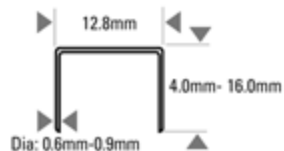

TU-216-80A-E

80 STAPLER AUTOFIRE (TU-216)

80

Overzicht bevestigingsmiddelen

STANLEY

BOSTITCH®

Kenmerken

Accessoires

-  Olie navulling SB32
-  Drivermontage G0307000

Model	TU-216-80A-E	Werkzame druk	PSI	80 - 120
Gewicht	0.807		BAR	4.9 - 8.4
Afmetingen Lengte x B x H (mm)	221 x 150 x 40	Luchtverbruik ltr. per schot bij 5,6 bar		0.17
Lengte (mm)	4 (min) - 16 (max)	Geluid	LPA 1sd	64.4
Diameter (mm)	0.6 (min) - 0.9 (max)		LWA 1sd	74.0
Magazijn capaciteit	139		LPA 1sd	61.0
		Trillingen m/s²		< 2.5