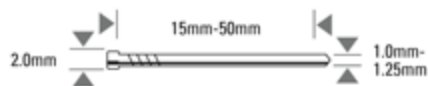

BT13 Overzicht bevestigingsmiddelen

STANLEY

BOSTITCH®