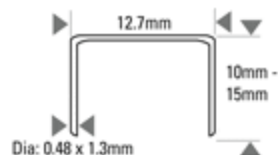

P50-5B

SB5019 STAPLING PLIER 15MM MAX

SB5019 Overzicht bevestigingsmiddelen

STANLEY

BOSTITCH®

Kenmerken

Accessoires

- Olie navulling SB32
- Integrale montagepoort P50187
- Drivermontage P50187

Model	P50-5B	Werkzame druk	PSI	30 - 55
Gewicht	2.04		BAR	2.1 - 3.9
Kaak Lengte	150	Luchtverbruik ltr. per schot bij 5,6 bar		0.4
Afmetingen Lengte x B x H (mm)	370 x 270 x 55	Geluid	LPA 1sd	77.7
Lengte (mm)	10 (min) - 15 (max)		LWA 1sd	85.0
Diameter (mm)	0.48 (min) - 1.3 (max)		LPA 1sd	72.0
Magazijn capaciteit	168	Trillingen m/s2		3.75