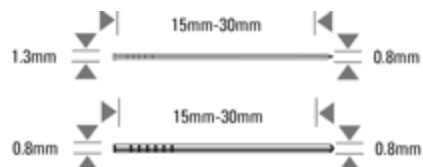

# M10-MG/40

BRAD NAILER-CT MINI TIP S 40MM MAX

## MINI S Overzicht bevestigingsmiddelen

STANLEY

BOSTITCH®

### Accessoires

-  Olie navulling SB32
-  Drivermontage D710226N01

|                                |                       |  |         |           |
|--------------------------------|-----------------------|--|---------|-----------|
| Model                          | M10-MG/40             | Werkzame druk                            | PSI     | 60 - 100  |
| Gewicht                        | 1.15                  |  | BAR     | 4.0 - 7.0 |
| Afmetingen Lengte x B x H (mm) | 235 x 202 x 44        | Luchtverbruik ltr. per schot bij 5,6 bar |         | 0.3       |
| Kop (mm)                       | 0.8 (min) - 1.3 (max) | Geluid                                   | LPA 1sd | 80.2      |
| Lengte (mm)                    | 25 (min) - 40 (max)   |  | LWA 1sd |           |
| Diameter (mm)                  | 0.8 (min) - 0.8 (max) |  | LPA 1sd |           |
| Magazijn capaciteit            | 180                   | Trillingen m/s2                          |         | < 2.5     |