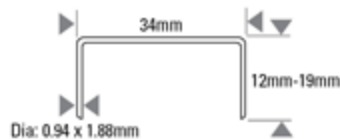

D60ADCSB

SWC AIR SIDE STRIKE STAPLER 19MM MAX

Overzicht bevestigingsmiddelen

STANLEY

BOSTITCH®

Kenmerken

Accessoires

Olie navulling
SB32

Model	D60ADCSB	Werkzame druk	PSI	70 - 100
Gewicht	11		BAR	5.0 - 7.0
Afmetingen Lengte x B x H (mm)	600 x 247 x 512	Luchtverbruik ltr. per schot bij 5,6 bar		0.56
Lengte (mm)	12 (min) - 19 (max)	Geluid	LPA 1sd	77.7
Diameter (mm)	0.94x1.88 (min) - 0.94x1.88 (max)		LWA 1sd	84.9
Magazijn capaciteit	4000		LPA 1sd	71.9
		Trillingen m/s ²		< 2.5