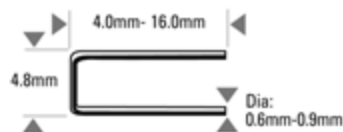

416SIC-SJ/16

SJ/SJK STAPLER-CT 16MM (416)

SJK Overzicht bevestigingsmiddelen

STANLEY

BOSTITCH®

Kenmerken

Accessoires

-  Olie navulling SB32
-  Drivermontage D416226A11

Model	416SIC-SJ/16	Werkzame druk	PSI	55 - 100
Gewicht	0.91		BAR	4.0 - 7.0
Afmetingen Lengte x B x H (mm)	222 x 156 x 44	Luchtverbruik ltr. per schot bij 5,6 bar		0.24
Lengte (mm)	4 (min) - 16 (max)	Geluid	LPA 1sd	78.9
Diameter (mm)	0.6 (min) - 0.7 (max)		LWA 1sd	80.3
Magazijn capaciteit	200		LPA 1sd	
		Trillingen m/s2		< 2.5